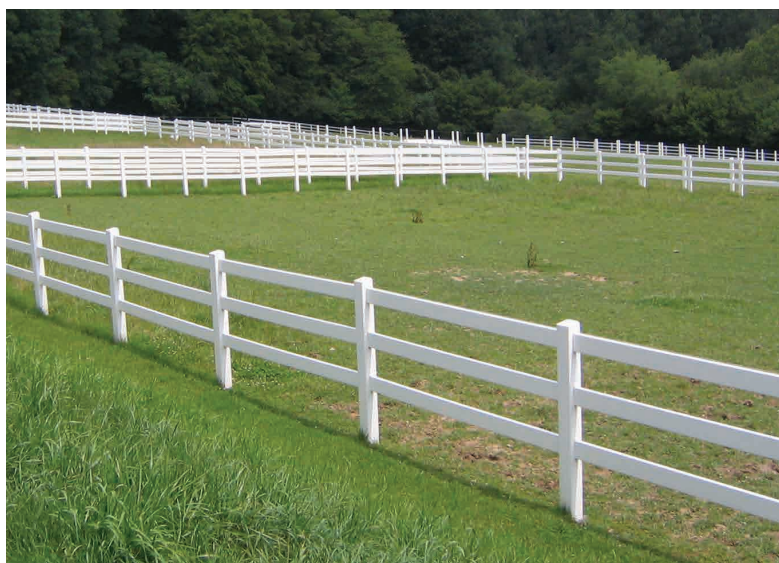

Clôture AUTRES MODÈLES

Clôture ÉVOLUTION

La clôture Évolution vous offre diverses possibilités : Choisissez le nombre de planches désirées, la hauteur souhaitée. Cette barrière est également facile à combiner avec un grillage pour pâturage mixte.

2 lices

H (hors sol) 1m30

Réf. BE200-2

3 lices

H (hors sol) 1m50

Réf. BE225-3

Clôture ARTBOIS

Cette nouveauté dans le monde de la clôture est composé d'un mélange de PVC et de bois. La clôture Artbois combine harmonie, beauté et fonctionnalité. C'est une nouveauté dans le monde de la clôture. Elle a tous les avantages de la clôture PVC Kentucky et le charme des clôtures bois.

2 lices

H (hors sol) 1m20

Réf. BA215-2

3 lices

H (hors sol) 1m50

Réf. BA215-3

Clôture KENTUCKY

La clôture Kentucky est une clôture exceptionnelle en PVC blanc. Elle résiste à toutes les conditions météorologiques et conserve sa couleur. Cette clôture a un traitement UV renforcé qui permet de la garantir 20 ans. Elle a une finition parfaite et un design exclusif.

2 lices

H (hors sol) 1m20

Réf. BP215-2

3 lices

H (hors sol) 1m50

Réf. BP215-3