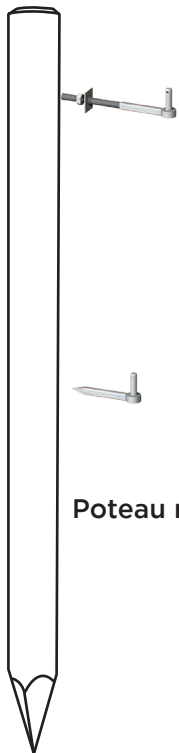

# FERRONNERIE

Adaptée au portail bois à 1 ou 2 vantaux.

Plus d'infos sur [horse-stop.com/ferronnerie](https://horse-stop.com/ferronnerie)

## FERRURE

### FIXATION

Poteau rond

Poteau carré  
16 x 16 cm  
Hauteur 2,5 m  
RÉF. PC16250