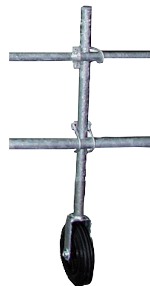

# Barrière GALVANISÉE

De conception légère et extensible, elle limite la contrainte exercée sur les piquets de fixation et s'adapte à différents intervalles.

## CARACTÉRISTIQUES

- Extensible
- Se ferme automatiquement sous une simple poussée
- 5 hauteurs de lices
- Fixations réglables
- Prête à poser

## OPTIONS

Roue  
Réf. PORPRL

Fermeture  
sur bride  
Réf. PORPFA

Fermeture double  
Réf. PORPFX

Barrière galva  
1,05 à 1,70 m  
Réf. PORP1

Barrière galva  
2,05 à 3,10 m  
Réf. PORP2

Barrière galva  
3,05 à 4,10 m  
Réf. PORP3